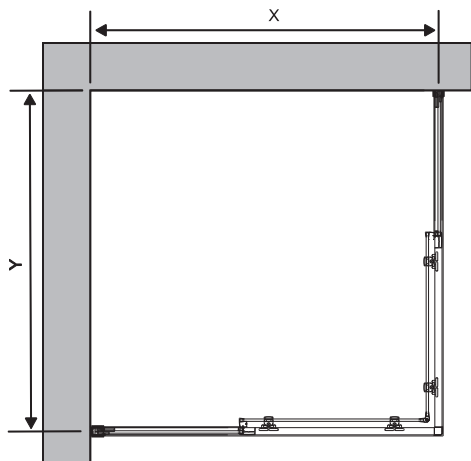

Detailization / Details / В комплект входит
Lippe 45S02, Lippe 45S03, Lippe 45S07

SIZE	X, mm	Y, mm
800X800	778.5~793.5	778.5~793.5
900X900	878.5~893.5	878.5~893.5
900X1200	878.5~893.5	1178.5~1193.5

№	Description/Beschreibung/Наименование	pcs Stück шт.	№	Description/Beschreibung/Наименование	pcs Stück шт.
1	Screw M6x18 / Linsenblechschaube M6x18 / Саморез M6x18	4	13	Wall profile gasket / Wandprofildichtung / Пристенный уплотнитель	2
2		2	14	Handle / Türgriffe / Ручка	2
3	Rail Connector / Schienenverbinder / Соединитель направляющие профилей	2	15	Magnet seal / Magnetischer Dichtung / Магнитный уплотнитель	2
4	Rail slot spacer / Stopper Rollen / Ограничители роликов	8	16	Fixed glass / Festverglasung / Боковая панель	2
5	Squeeze gasket / Klemmprofil / Зажимной уплотнитель	4	17	Screw M4x10 / Linsenblechschaube M4x10 / Саморез M4x10	4
6	Profile cap / Stecker Profil / Заглушка профиля	2	18	Water-retaining gasket / Wasserabweisend Silikonichtung / Водоотталкивающий силиконовый уплотнитель	2
7	Screw base / Schraubring / Винтовое кольцо	10	19	Water-retaining gasket / Wasserabweisend Silikonichtung / Водоотталкивающий силиконовый уплотнитель	2
8		4	20	Screw cap / Kopfschrauben / Декоративная заглушка	8
9	Wall anchor / Dübel / Дюбель	10	21	Gasket / Dichtung / Уплотнитель	4
10	Moving door / Schiebetür / Раздвижная дверь	2	22		4
11	Wall profile / Wand-Profil / Пристенный профиль	2	23	Bottom rail / Untere Rollen / Нижние ролики	2
12	Screw ST4x40 / Linsenblechschaube ST4x40 / Саморез ST4x40	10	24	Installation tool / Werkzeug für die Installation / Инструмент для установки	1