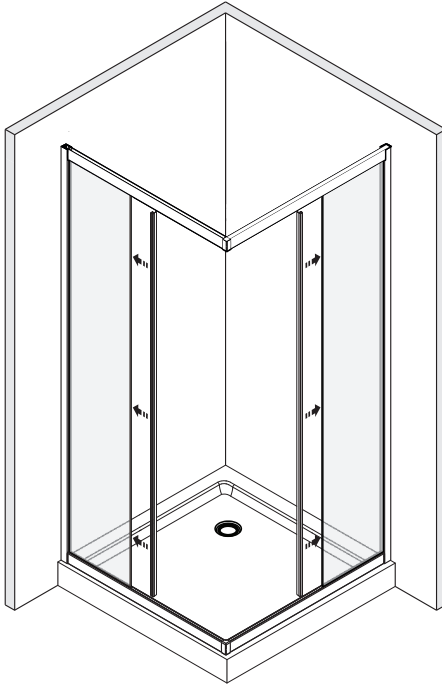

Detailization / Details / В комплект входит
Lippe 45S02, Lippe 45S03, Lippe 45S07

SIZE	X, mm	Y, mm
800X800	778.5~793.5	778.5~793.5
900X900	878.5~893.5	878.5~893.5
900X1200	878.5~893.5	1178.5~1193.5

№	Description/Beschreibung/Наименование	pcs Stück шт.	№	Description/Beschreibung/Наименование	pcs Stück шт.
1	Screw M6x18 / Linsenblechschaube M6x18 / Саморез M6x18	4	13	Wall profile gasket / Wandprofildichtung / Пристенный уплотнитель	2
2		2	14	Handle / Türgriffe / Ручка	2
3	Rail Connector / Schienenverbinder / Соединитель направляющие профилей	2	15	Magnet seal / Magnetischer Dichtung / Магнитный уплотнитель	2
4	Rail slot spacer / Stopper Rollen / Ограничители роликов	8	16	Fixed glass / Festverglasung / Боковая панель	2
5	Squeeze gasket / Klemmprofil / Зажимной уплотнитель	4	17	Screw M4x10 / Linsenblechschaube M4x10 / Саморез M4x10	4
6	Profile cap / Stecker Profil / Заглушка профиля	2	18	Water-retaining gasket / Wasserabweisend Silikonichtung / Водоотталкивающий силиконовый уплотнитель	2
7	Screw base / Schraubring / Винтовое кольцо	10	19	Water-retaining gasket / Wasserabweisend Silikonichtung / Водоотталкивающий силиконовый уплотнитель	2
8		4	20	Screw cap / Kopfschrauben / Декоративная заглушка	8
9	Wall anchor / Dübel / Дюбель	10	21	Gasket / Dichtung / Уплотнитель	4
10	Moving door / Schiebetür / Раздвижная дверь	2	22		4
11	Wall profile / Wand-Profil / Пристенный профиль	2	23	Bottom rail / Untere Rollen / Нижние ролики	2
12	Screw ST4x40 / Linsenblechschaube ST4x40 / Саморез ST4x40	10	24	Installation tool / Werkzeug für die Installation / Инструмент для установки	1

4

5

6

7

8

9

10

11