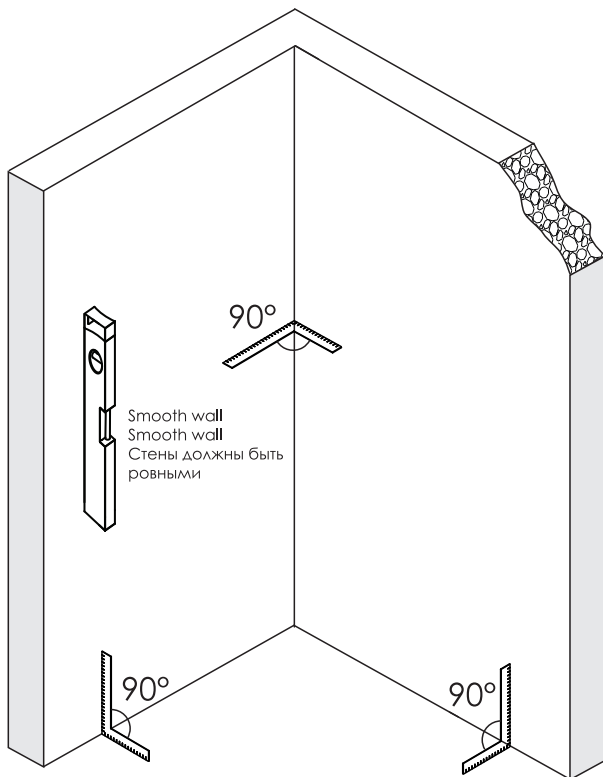

Preparation / Vorbereitung / Подготовка

Tools and materials required / Werkzeuge und Materialien benötigt / Необходимые инструменты и материалы (в комплект не входят)

*Сверла для каменной стены