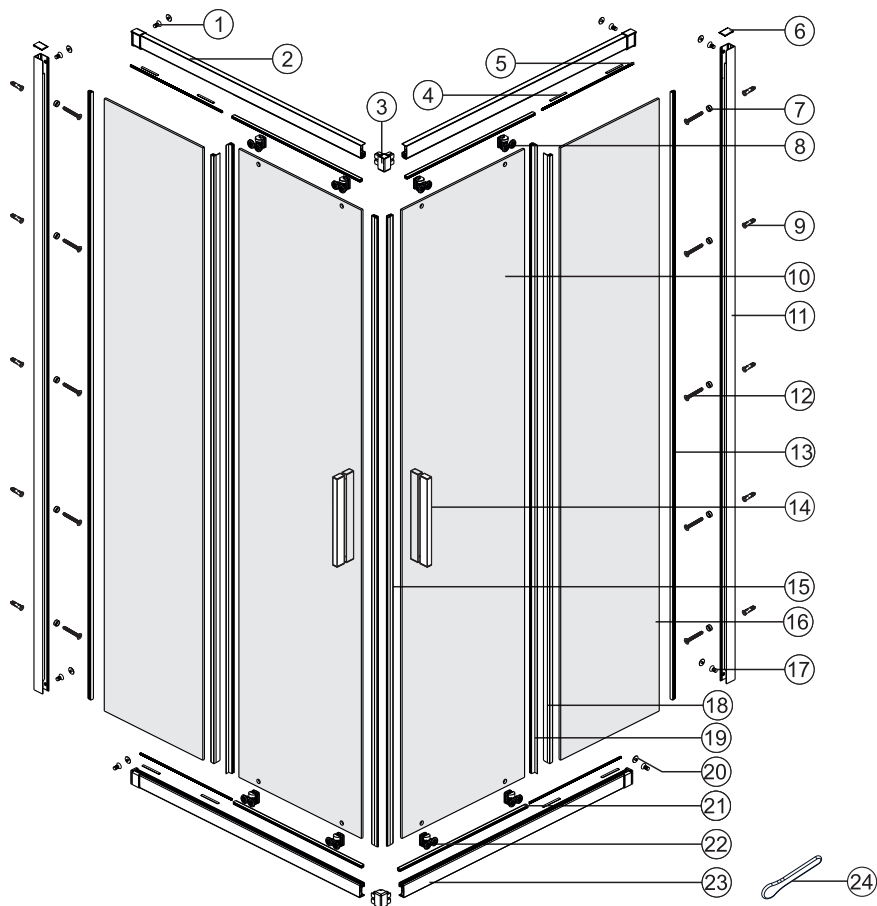

Detailization / Details / В комплект входит
Lippe 45S02, Lippe 45S03, Lippe 45S07

SIZE	X, mm	Y, mm
800X800	778.5~793.5	778.5~793.5
900X900	878.5~893.5	878.5~893.5
900X1200	878.5~893.5	1178.5~1193.5

№	Description/Beschreibung/Наименование	pcs Stück шт.	№	Description/Beschreibung/Наименование	pcs Stück шт.
1	Screw M6x18 / Linsenblechschaube M6x18 / Саморез M6x18	4	13	Wall profile gasket / Wandprofildichtung / Пристенный уплотнитель	2
2		2	14	Handle / Türgriffe / Ручка	2
3	Rail Connector / Schienenverbinder / Соединитель направляющие профилей	2	15	Magnet seal / Magnetischer Dichtung / Магнитный уплотнитель	2
4	Rail slot spacer / Stopper Rollen / Ограничители роликов	8	16	Fixed glass / Festverglasung / Боковая панель	2
5	Squeeze gasket / Klemmprofil / Зажимной уплотнитель	4	17	Screw M4x10 / Linsenblechschaube M4x10 / Саморез M4x10	4
6	Profile cap / Stecker Profil / Заглушка профиля	2	18	Water-retaining gasket / Wasserabweisend Silikonichtung / Водоотталкивающий силиконовый уплотнитель	2
7	Screw base / Schraubring / Винтовое кольцо	10	19	Water-retaining gasket / Wasserabweisend Silikonichtung / Водоотталкивающий силиконовый уплотнитель	2
8		4	20	Screw cap / Kopfschrauben / Декоративная заглушка	8
9	Wall anchor / Dübel / Дюбель	10	21	Gasket / Dichtung / Уплотнитель	4
10	Moving door / Schiebetür / Раздвижная дверь	2	22		4
11	Wall profile / Wand-Profil / Пристенный профиль	2	23	Bottom rail / Untere Rollen / Нижние ролики	2
12	Screw ST4x40 / Linsenblechschaube ST4x40 / Саморез ST4x40	10	24	Installation tool / Werkzeug für die Installation / Инструмент для установки	1