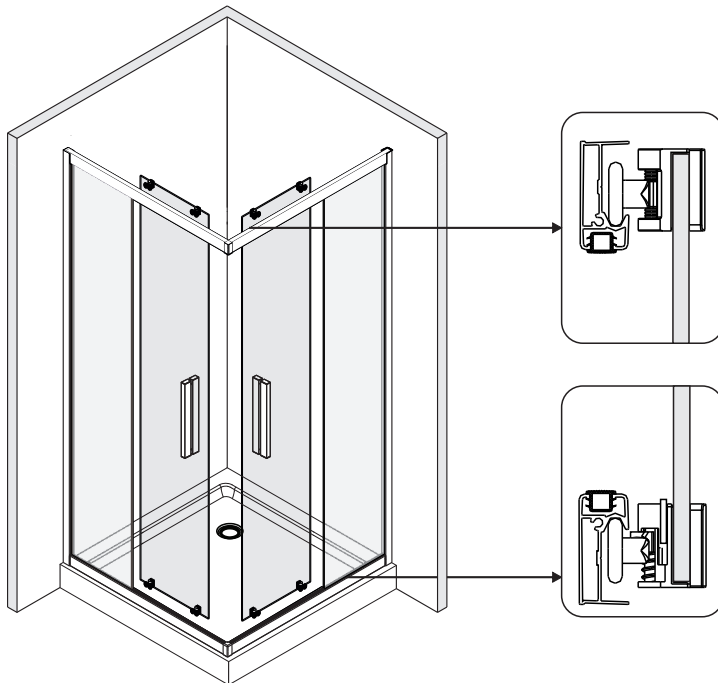

Detailization / Details / В комплект входит
Lippe 45S02, Lippe 45S03, Lippe 45S07

SIZE	X, mm	Y, mm
800X800	778.5~793.5	778.5~793.5
900X900	878.5~893.5	878.5~893.5
900X1200	878.5~893.5	1178.5~1193.5

№	Description/Beschreibung/Наименование	pcs Stück шт.	№	Description/Beschreibung/Наименование	pcs Stück шт.
1	Screw M6x18 / Linsenblechschaube M6x18 / Саморез M6x18	4	13	Wall profile gasket / Wandprofildichtung / Пристенный уплотнитель	2
2		2	14	Handle / Türgriffe / Ручка	2
3	Rail Connector / Schienenverbinder / Соединитель направляющие профилей	2	15	Magnet seal / Magnetischer Dichtung / Магнитный уплотнитель	2
4	Rail slot spacer / Stopper Rollen / Ограничители роликов	8	16	Fixed glass / Festverglasung / Боковая панель	2
5	Squeeze gasket / Klemmprofil / Зажимной уплотнитель	4	17	Screw M4x10 / Linsenblechschaube M4x10 / Саморез M4x10	4
6	Profile cap / Stecker Profil / Заглушка профиля	2	18	Water-retaining gasket / Wasserabweisend Silikonichtung / Водоотталкивающий силиконовый уплотнитель	2
7	Screw base / Schraubring / Винтовое кольцо	10	19	Water-retaining gasket / Wasserabweisend Silikonichtung / Водоотталкивающий силиконовый уплотнитель	2
8		4	20	Screw cap / Kopfschrauben / Декоративная заглушка	8
9	Wall anchor / Dübel / Дюбель	10	21	Gasket / Dichtung / Уплотнитель	4
10	Moving door / Schiebetür / Раздвижная дверь	2	22		4
11	Wall profile / Wand-Profil / Пристенный профиль	2	23	Bottom rail / Untere Rollen / Нижние ролики	2
12	Screw ST4x40 / Linsenblechschaube ST4x40 / Саморез ST4x40	10	24	Installation tool / Werkzeug für die Installation / Инструмент для установки	1

4

5

6

7

8

9

10

11