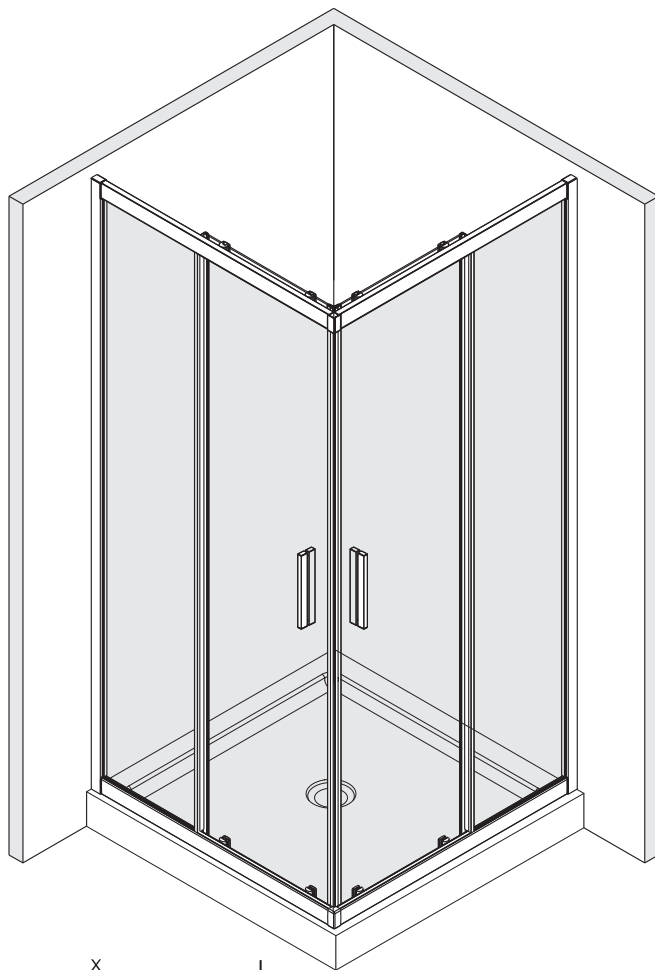

Detailization / Details / В комплект входит
Lippe 45S02, Lippe 45S03, Lippe 45S07

SIZE	X, mm	Y, mm
800X800	778.5~793.5	778.5~793.5
900X900	878.5~893.5	878.5~893.5
900X1200	878.5~893.5	1178.5~1193.5

№	Description/Beschreibung/Наименование	pcs Stück шт.	№	Description/Beschreibung/Наименование	pcs Stück шт.
1	Screw M6x18 / Linsenblechschaube M6x18 / Саморез M6x18	4	13	Wall profile gasket / Wandprofildichtung / Пристенный уплотнитель	2
2		2	14	Handle / Türgriffe / Ручка	2
3	Rail Connector / Schienenverbinder / Соединитель направляющие профилей	2	15	Magnet seal / Magnetischer Dichtung / Магнитный уплотнитель	2
4	Rail slot spacer / Stopper Rollen / Ограничители роликов	8	16	Fixed glass / Festverglasung / Боковая панель	2
5	Squeeze gasket / Klemmprofil / Зажимной уплотнитель	4	17	Screw M4x10 / Linsenblechschaube M4x10 / Саморез M4x10	4
6	Profile cap / Stecker Profil / Заглушка профиля	2	18	Water-retaining gasket / Wasserabweisend Silikonichtung / Водоотталкивающий силиконовый уплотнитель	2
7	Screw base / Schraubring / Винтовое кольцо	10	19	Water-retaining gasket / Wasserabweisend Silikonichtung / Водоотталкивающий силиконовый уплотнитель	2
8		4	20	Screw cap / Kopfschrauben / Декоративная заглушка	8
9	Wall anchor / Dübel / Дюбель	10	21	Gasket / Dichtung / Уплотнитель	4
10	Moving door / Schiebetür / Раздвижная дверь	2	22		4
11	Wall profile / Wand-Profil / Пристенный профиль	2	23	Bottom rail / Untere Rollen / Нижние ролики	2
12	Screw ST4x40 / Linsenblechschaube ST4x40 / Саморез ST4x40	10	24	Installation tool / Werkzeug für die Installation / Инструмент для установки	1