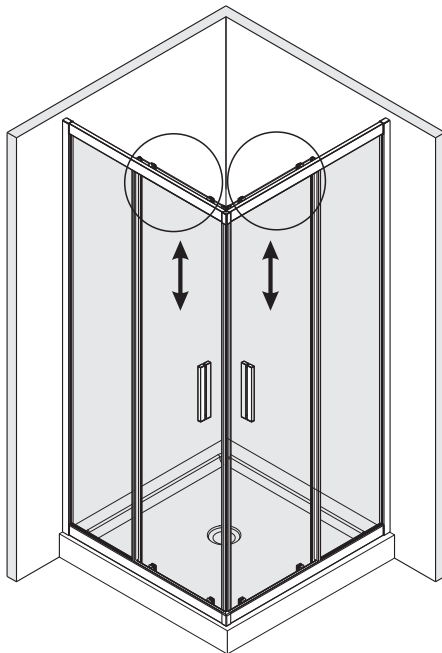

Detailization / Details / В комплект входит
Lippe 45S02, Lippe 45S03, Lippe 45S07

SIZE	X, mm	Y, mm
800X800	778.5~793.5	778.5~793.5
900X900	878.5~893.5	878.5~893.5
900X1200	878.5~893.5	1178.5~1193.5

№	Description/Beschreibung/Наименование	pcs Stück шт.	№	Description/Beschreibung/Наименование	pcs Stück шт.
1	Screw M6x18 / Linsenblechschaube M6x18 / Саморез M6x18	4	13	Wall profile gasket / Wandprofildichtung / Пристенный уплотнитель	2
2		2	14	Handle / Türgriffe / Ручка	2
3	Rail Connector / Schienenverbinder / Соединитель направляющие профилей	2	15	Magnet seal / Magnetischer Dichtung / Магнитный уплотнитель	2
4	Rail slot spacer / Stopper Rollen / Ограничители роликов	8	16	Fixed glass / Festverglasung / Боковая панель	2
5	Squeeze gasket / Klemmprofil / Зажимной уплотнитель	4	17	Screw M4x10 / Linsenblechschaube M4x10 / Саморез M4x10	4
6	Profile cap / Stecker Profil / Заглушка профиля	2	18	Water-retaining gasket / Wasserabweisend Silikonichtung / Водоотталкивающий силиконовый уплотнитель	2
7	Screw base / Schraubring / Винтовое кольцо	10	19	Water-retaining gasket / Wasserabweisend Silikonichtung / Водоотталкивающий силиконовый уплотнитель	2
8		4	20	Screw cap / Kopfschrauben / Декоративная заглушка	8
9	Wall anchor / Dübel / Дюбель	10	21	Gasket / Dichtung / Уплотнитель	4
10	Moving door / Schiebetür / Раздвижная дверь	2	22		4
11	Wall profile / Wand-Profil / Пристенный профиль	2	23	Bottom rail / Untere Rollen / Нижние ролики	2
12	Screw ST4x40 / Linsenblechschaube ST4x40 / Саморез ST4x40	10	24	Installation tool / Werkzeug für die Installation / Инструмент для установки	1

4

5

6

7

8

9

10

11